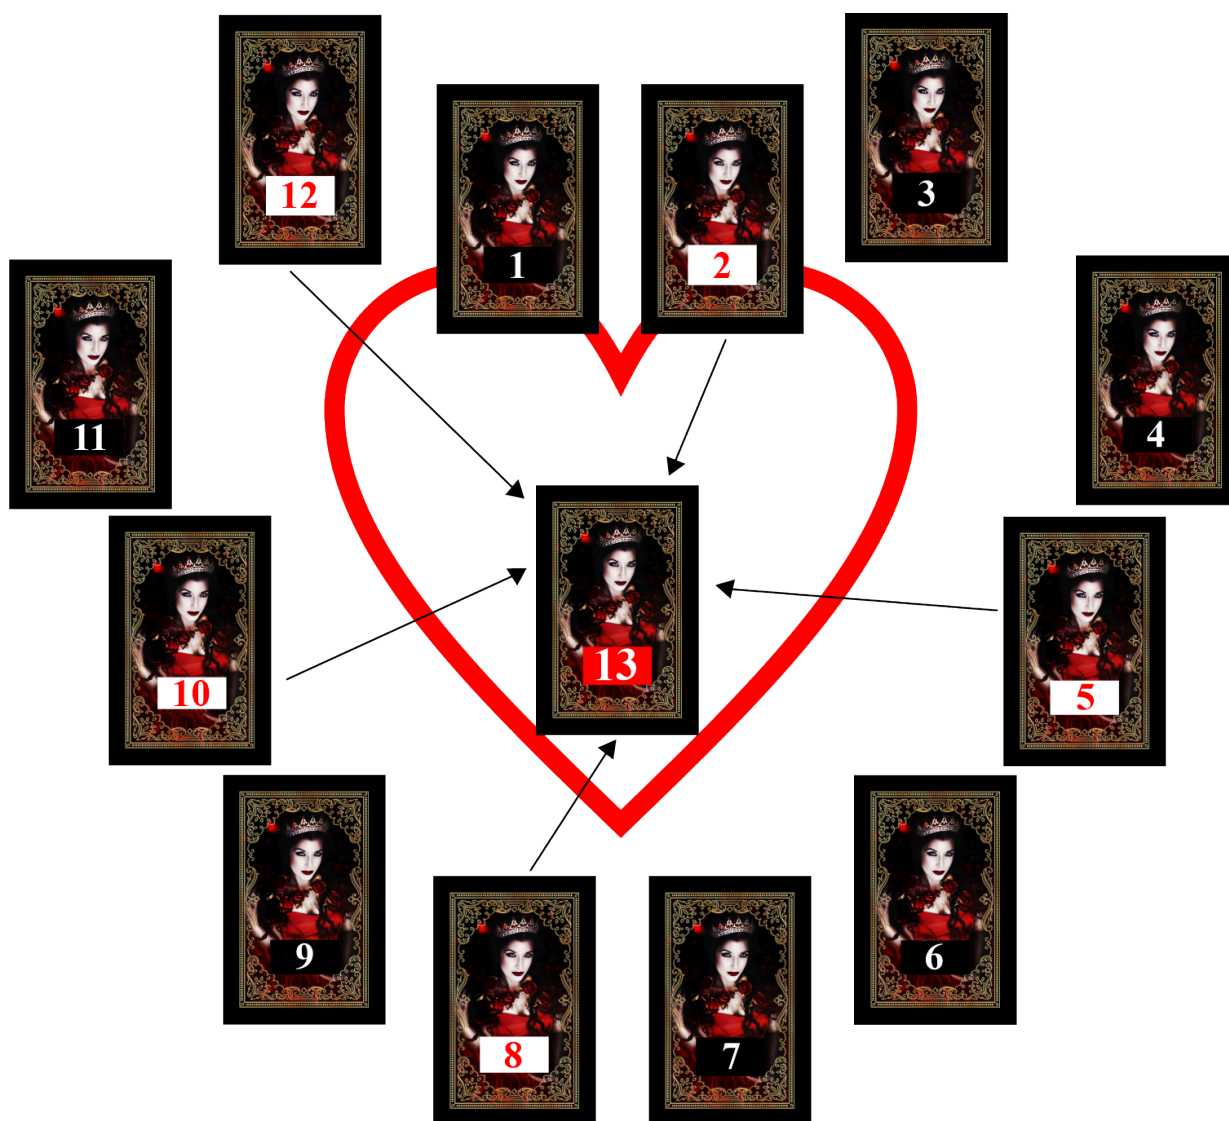

Existem diferentes métodos de interpretação do Baralho dos Olhos de Maria Padilha. Um dos mais populares é o método das cartas abertas.

Nesse método, as cartas são dispostas em uma mesa de forma que todas fiquem visíveis. O praticante então escolhe uma carta que representa a situação ou a pessoa em questão e, em seguida, escolhe outras cartas ao redor para representar influências externas, obstáculos, conselhos e soluções. Outro método comum é o método das três cartas.

MÉTODO DAS VINTE E UMA CARTAS

O método de interpretação com 21 cartas do Baralho Olhos de Maria Padilha é uma ferramenta poderosa para aqueles que buscam orientação e insights sobre suas vidas. Com esse método de interpretação pode ser utilizado para obter respostas e direcionamento em várias áreas da vida, como relacionamentos, carreira e espiritualidade.

Ao embaralhar e escolher 21 cartas, o consulente pode obter uma visão mais profunda de sua situação atual e das possíveis influências que estão afetando seu caminho.

O Baralho Olhos de Maria Padilha é uma ferramenta versátil e eficaz para aqueles que desejam explorar o mundo espiritual e obter uma compreensão mais clara de si mesmos e de seu destino.

MÉTODO MANDALA DO AMOR

O método Mandala de Amor é uma forma poderosa de interpretação das cartas do baralho Maria Padilha, que permite às mulheres explorarem as nuances do amor e dos relacionamentos. Com suas 13 posições diferentes, essa mandala oferece uma visão abrangente e detalhada sobre questões amorosas, revelando tanto os desafios quanto as oportunidades que se apresentam. Utilizando esse método de interpretação, as mulheres podem se conectar com sua energia feminina e intuitiva, buscando respostas e orientações para suas vidas amorosas.